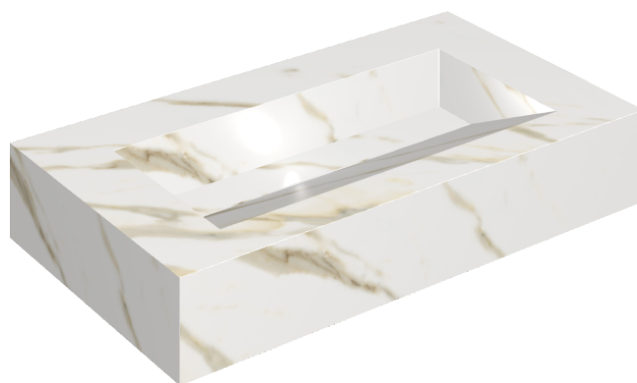

SCHEDA DI CONFIGURAZIONE

Cod. art.: 620810000011

Fly Evo

Washbasin 90

Rivestimento del
prodottoStellaris Calacatta
Gold Naturale

I colori e le altre caratteristiche estetiche delle piastrelle presenti nelle illustrazioni presenti sul sito sono puramente indicativi. Guarda sempre i campioni di persona prima dell'acquisto.