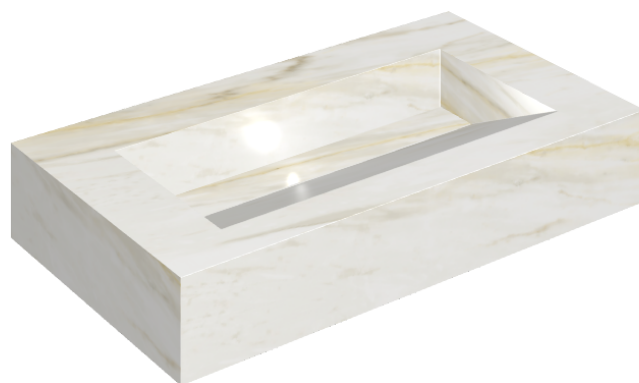

SCHEDA DI CONFIGURAZIONE

Cod. articolo:

620810000011

Fly Evo

Washbasin 90

Rivestimento del prodotto

Sella di Carrara Italy
Naturale

I colori e le altre caratteristiche e tecniche delle finiture delle ceramiche delle
iniziative e delle altre ceramiche sono sotto la tutela della legge. Guida Demos e i
campi di ricerca prima dell'acquisto.