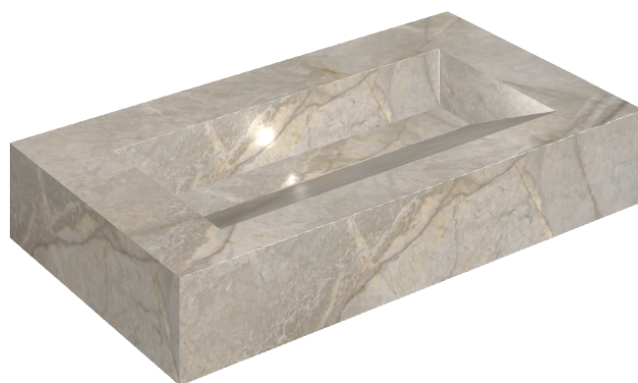

SCHEDA DI CONFIGURAZIONE

Cod. art.: 620810000011

Fly Evo

Washbasin 90

Rivestimento del
prodotto

Stellaris Elegant Silver
Naturale

I colori e le altre caratteristiche estetiche delle piastrelle presenti nelle illustrazioni presenti sul sito sono puramente indicativi. Guarda sempre i campioni di persona prima dell'acquisto.