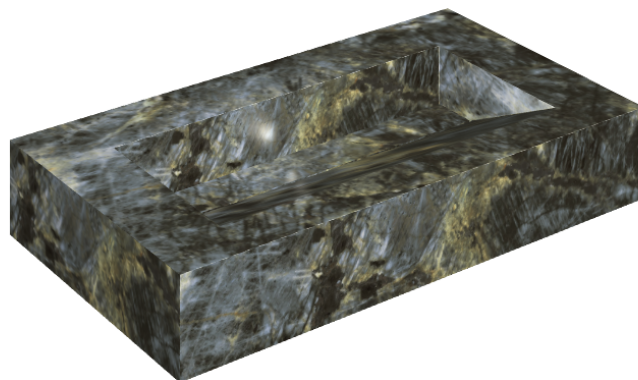

SCHEDA DI CONFIGURAZIONE

Cod. art.: 620810000011

Fly Evo

Washbasin 90

Rivestimento del
prodotto

Stellaris Madagascar
Dark Naturale

I colori e le altre caratteristiche estetiche delle piastrelle presenti nelle illustrazioni presenti sul sito sono puramente indicativi. Guarda sempre i campioni di persona prima dell'acquisto.