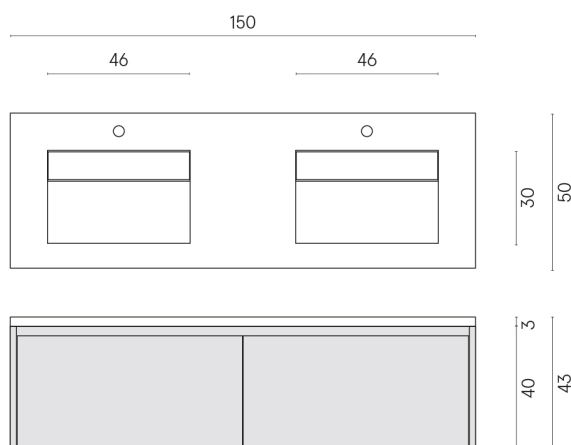

SCHEDA DI CONFIGURAZIONE

Cod. art.:

620810000027

Fly Air

Washbasin Duo 150 Black

Rivestimento del
prodotto

Charme Evo Imperiale
Naturale

I colori e le altre caratteristiche estetiche delle piastrelle presenti nelle illustrazioni presenti sul sito sono puramente indicativi. Guarda sempre i campioni di persona prima dell'acquisto.