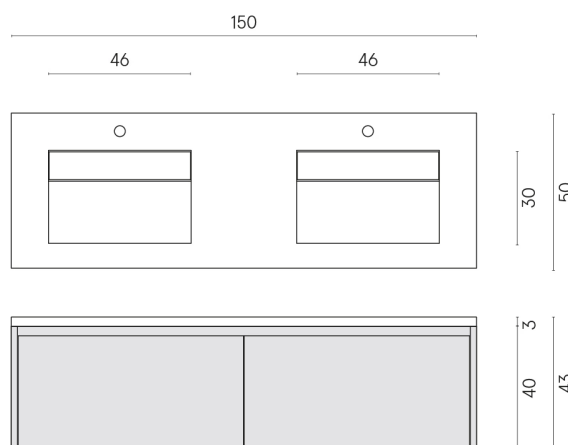

SCHEDA DI CONFIGURAZIONE

Cod. art.: 620810000027

Fly Air

Washbasin Duo 150 Black

Rivestimento del
prodotto
Contempora Pure
Naturale

I colori e le altre caratteristiche estetiche delle piastrelle presenti nelle illustrazioni presenti sul sito sono puramente indicativi. Guarda sempre i campioni di persona prima dell'acquisto.