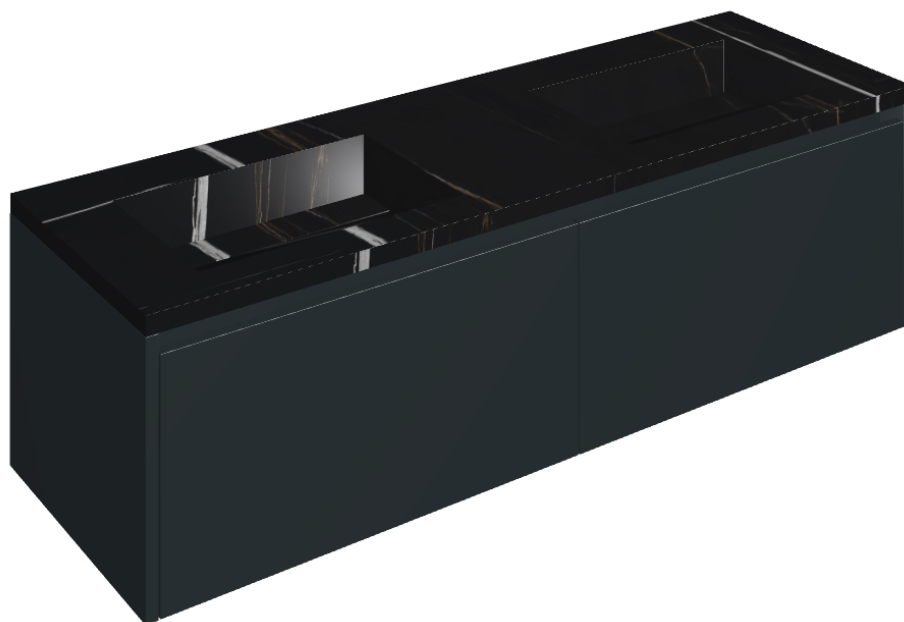

SCHEDA DI CONFIGURAZIONE

Cod. art.: 620810000027

## Washbasin Duo 150 Black

Rivestimento del  
prodotto

Charme Deluxe  
Sahara Noir Naturele

I colori e le altre caratteristiche estetiche delle piastrelle presenti nelle illustrazioni presenti sul sito sono puramente indicativi. Guarda sempre i campioni di persona prima dell'acquisto.