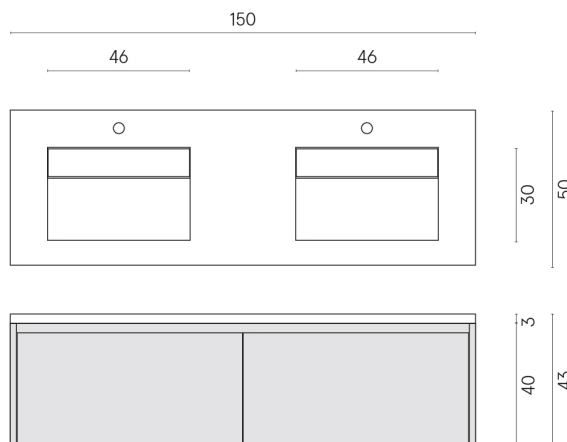

SCHEDA DI CONFIGURAZIONE

Cod. art.: 620810000027

Fly Air

Washbasin Duo 150 Black

Rivestimento del prodotto

Charme Advance
Alabastro White
Naturale

I colori e le altre caratteristiche estetiche delle piastrelle presenti nelle illustrazioni presenti sul sito sono puramente indicativi. Guarda sempre i campioni di persona prima dell'acquisto.