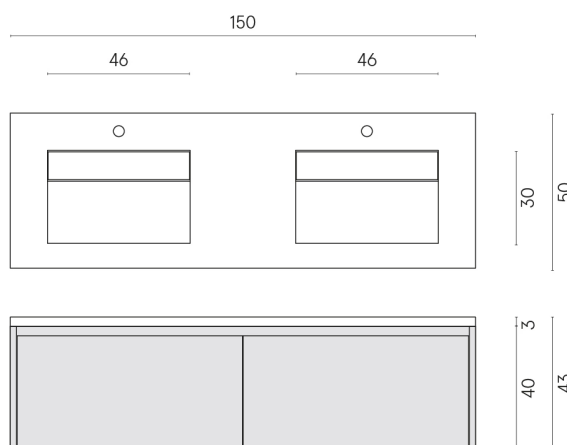

SCHEDA DI CONFIGURAZIONE

Cod. art.: 620810000027

Fly Air

Washbasin Duo 150 Black

Rivestimento del
prodotto

Metropolis Glass Sky
Lux

I colori e le altre caratteristiche estetiche delle piastrelle presenti nelle illustrazioni presenti sul sito sono puramente indicativi. Guarda sempre i campioni di persona prima dell'acquisto.