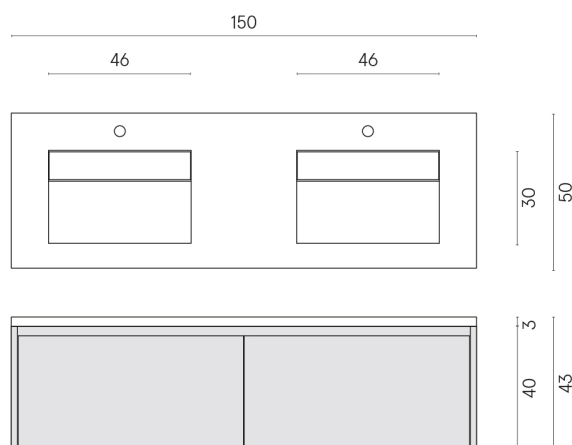

SCHEDA DI CONFIGURAZIONE

Cod. art.: 620810000027

Fly Air

Washbasin Duo 150 Black

Rivestimento del
prodotto

Metropolis Desert
Beige Naturale

I colori e le altre caratteristiche estetiche delle piastrelle presenti nelle illustrazioni presenti sul sito sono puramente indicativi. Guarda sempre i campioni di persona prima dell'acquisto.