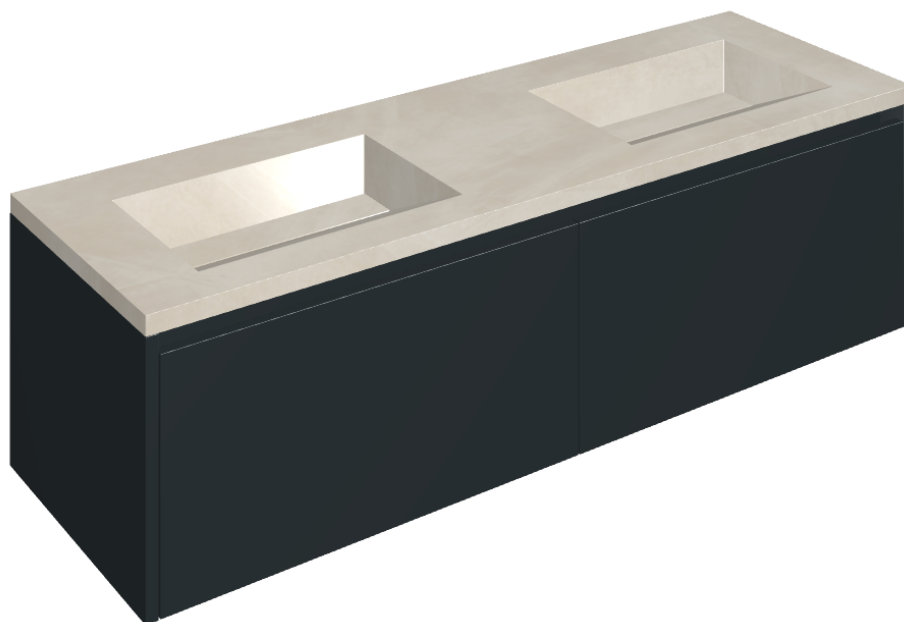

SCHEDA DI CONFIGURAZIONE

Cod. art.: 620810000027

Fly Air

Washbasin Duo 150 Black

Rivestimento del
prodotto

Continuum Pure
Naturale

I colori e le altre caratteristiche estetiche delle piastrelle presenti nelle illustrazioni presenti sul sito sono puramente indicativi. Guarda sempre i campioni di persona prima dell'acquisto.