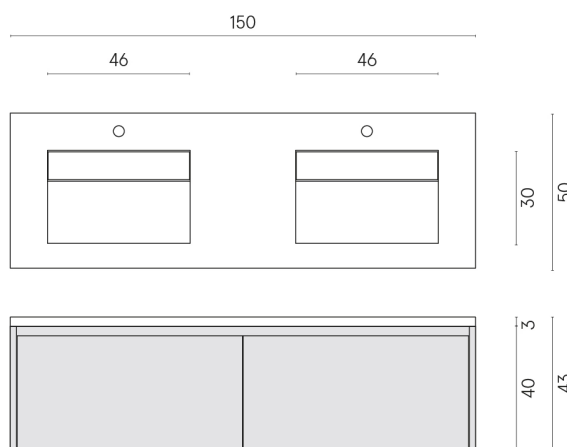

SCHEDA DI CONFIGURAZIONE

Cod. art.: 620810000027

Fly Air

Washbasin Duo 150 Black

Rivestimento del
prodotto

Continuum Pure
Naturale

I colori e le altre caratteristiche estetiche delle piastrelle presenti nelle illustrazioni presenti sul sito sono puramente indicativi. Guarda sempre i campioni di persona prima dell'acquisto.