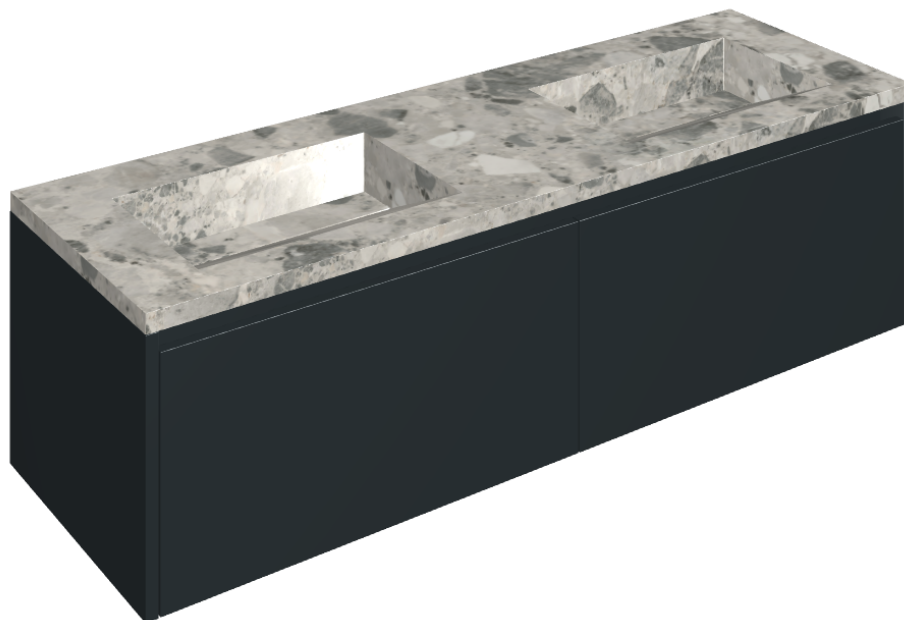

SCHEDA DI CONFIGURAZIONE

Cod. art.: 620810000027

Fly Air

Washbasin Duo 150 Black

Rivestimento del
prodotto

Continuum Stone
Grey Naturale

I colori e le altre caratteristiche estetiche delle piastrelle presenti nelle illustrazioni presenti sul sito sono puramente indicativi. Guarda sempre i campioni di persona prima dell'acquisto.