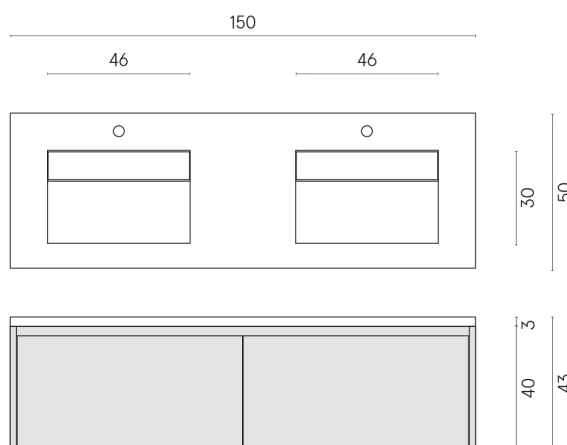

SCHEDA DI CONFIGURAZIONE

Cod. art.:

620810000027

Fly Air

Washbasin Duo 150 Black

Rivestimento del
prodotto

Stellaris Elegant Silver
Naturale

I colori e le altre caratteristiche estetiche delle piastrelle presenti nelle illustrazioni presenti sul sito sono puramente indicativi. Guarda sempre i campioni di persona prima dell'acquisto.