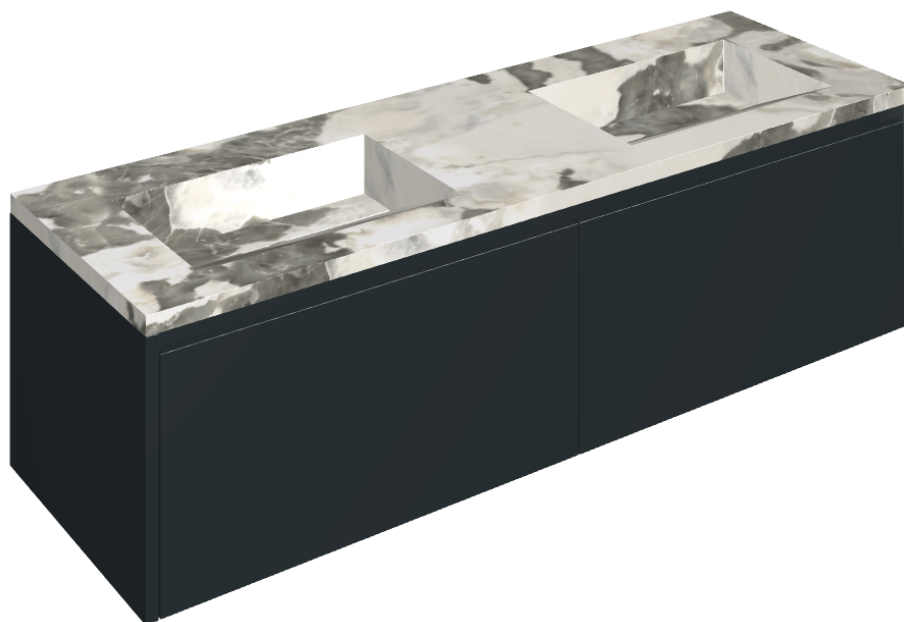

SCHEDA DI CONFIGURAZIONE

Cod. art.: 620810000027

Fly Air

Washbasin Duo 150 Black

Rivestimento del
prodotto

Stellaris Dover Light
Naturale

I colori e le altre caratteristiche estetiche delle piastrelle presenti nelle illustrazioni presenti sul sito sono puramente indicativi. Guarda sempre i campioni di persona prima dell'acquisto.