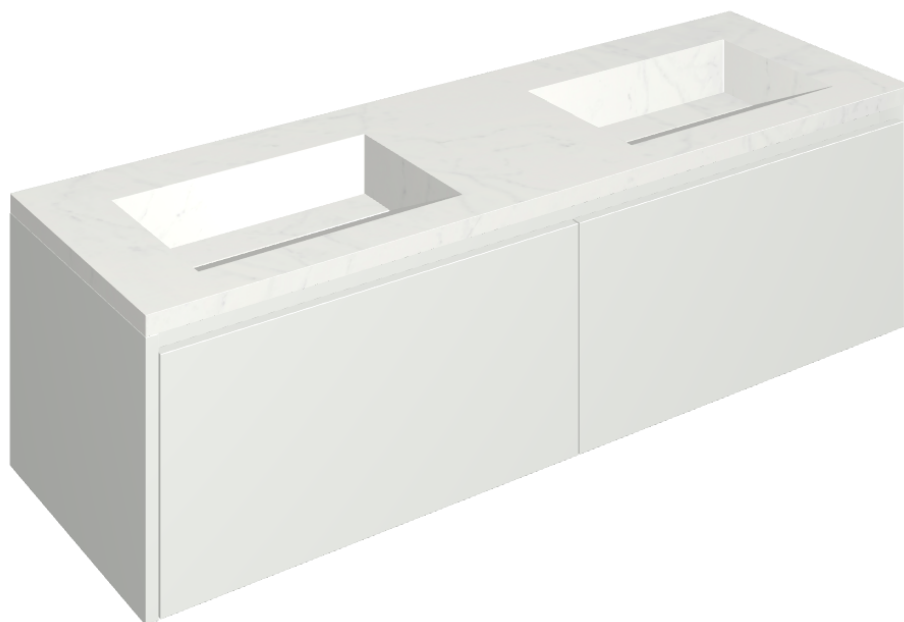

## Washbasin Duo 150 White

Rivestimento del  
prodotto

Charme Deluxe  
Bianco Michelangelo  
Naturale

I colori e le altre caratteristiche estetiche delle piastrelle presenti nelle illustrazioni presenti sul sito sono puramente indicativi. Guarda sempre i campioni di persona prima dell'acquisto.