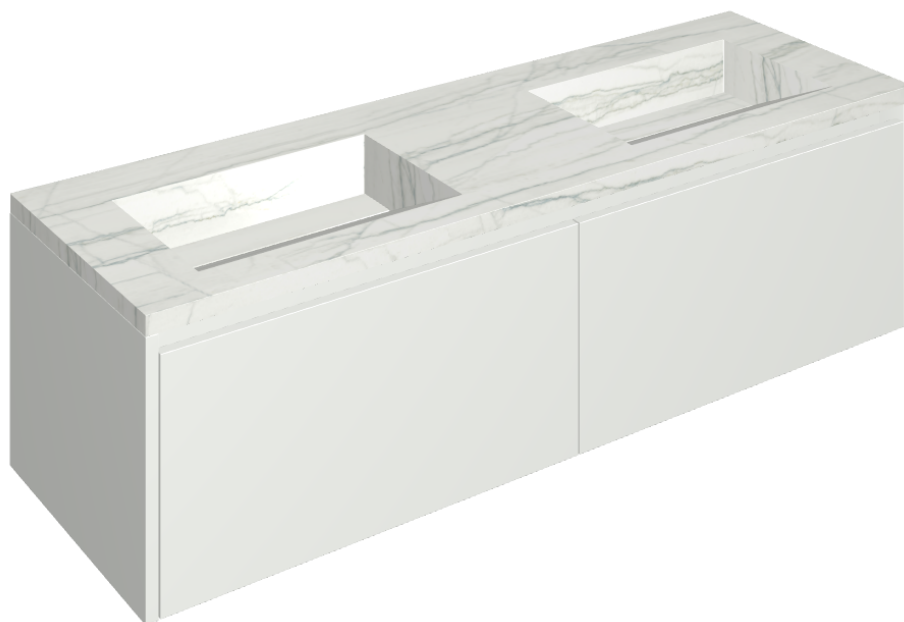

SCHEDA DI CONFIGURAZIONE

Cod. art.:

620810000023

Fly Air

Washbasin Duo 150 White

Rivestimento del
prodotto

Charme Advance
Platinum White
Naturale

I colori e le altre caratteristiche estetiche delle piastrelle presenti nelle illustrazioni presenti sul sito sono puramente indicativi. Guarda sempre i campioni di persona prima dell'acquisto.