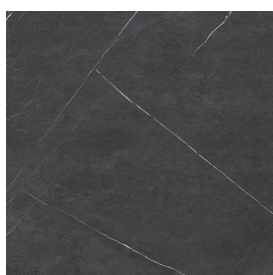

SCHEDA DI CONFIGURAZIONE

Cod. art.: 620810000023

Fly Air

Washbasin Duo 150 White

Rivestimento del
prodotto

Metropolis Imperial
Black Naturale

I colori e le altre caratteristiche estetiche delle piastrelle presenti nelle illustrazioni presenti sul sito sono puramente indicativi. Guarda sempre i campioni di persona prima dell'acquisto.