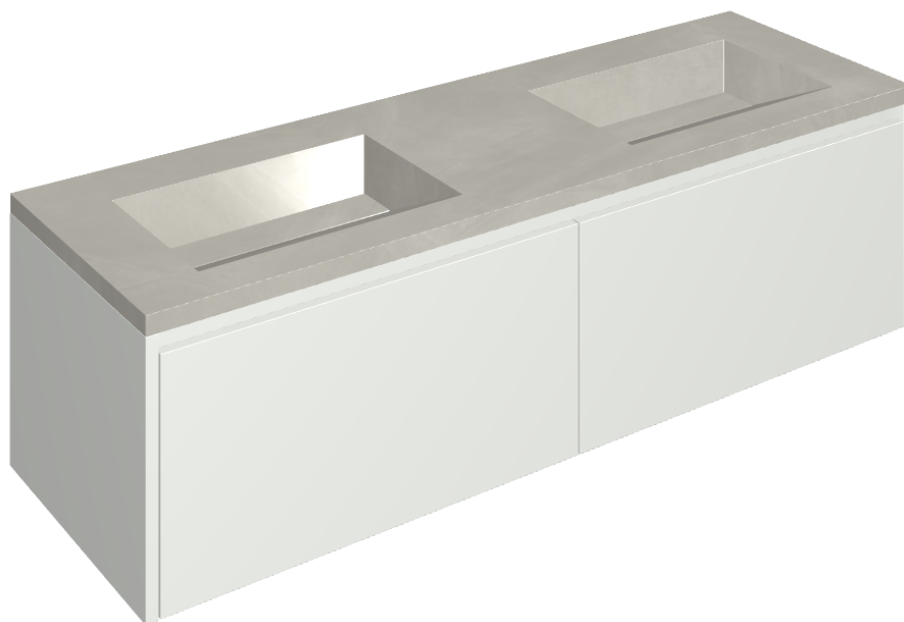

SCHEDA DI CONFIGURAZIONE

Cod. art.:

620810000023

Fly Air

Washbasin Duo 150 White

Rivestimento del
prodotto

Continuum Silver
Naturale

I colori e le altre caratteristiche estetiche delle piastrelle presenti nelle illustrazioni presenti sul sito sono puramente indicativi. Guarda sempre i campioni di persona prima dell'acquisto.