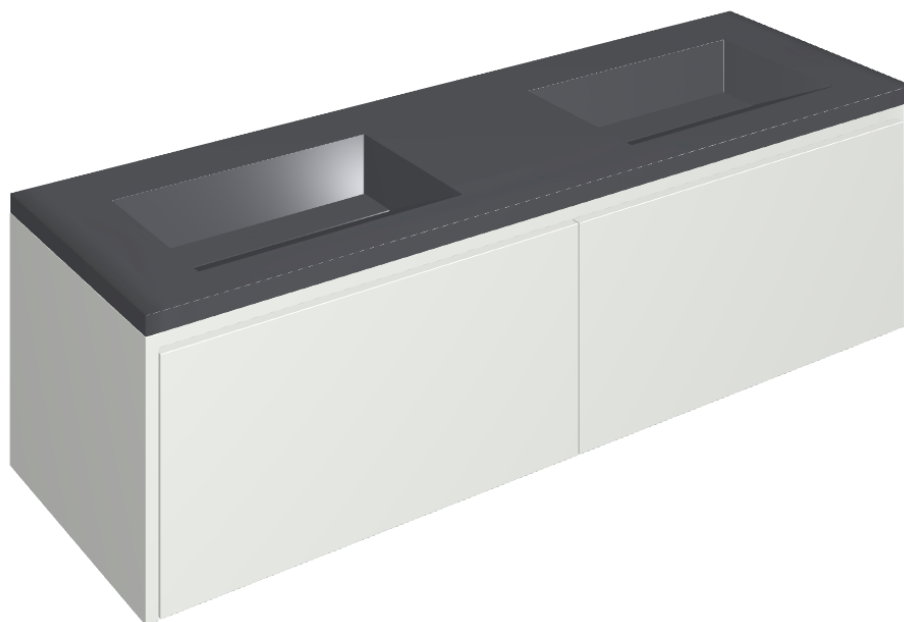

## Washbasin Duo 150 White

Rivestimento del  
prodotto

Eternum Glass Avio  
Lux

I colori e le altre caratteristiche estetiche delle piastrelle presenti nelle illustrazioni presenti sul sito sono puramente indicativi. Guarda sempre i campioni di persona prima dell'acquisto.