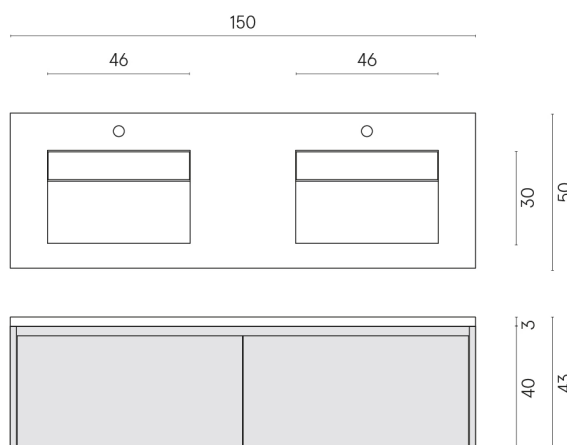

SCHEDA DI CONFIGURAZIONE

Cod. art.: 620810000023

Fly Air

Washbasin Duo 150 White

Rivestimento del
prodotto

Surface Steel
Naturale

I colori e le altre caratteristiche estetiche delle piastrelle presenti nelle illustrazioni presenti sul sito sono puramente indicativi. Guarda sempre i campioni di persona prima dell'acquisto.