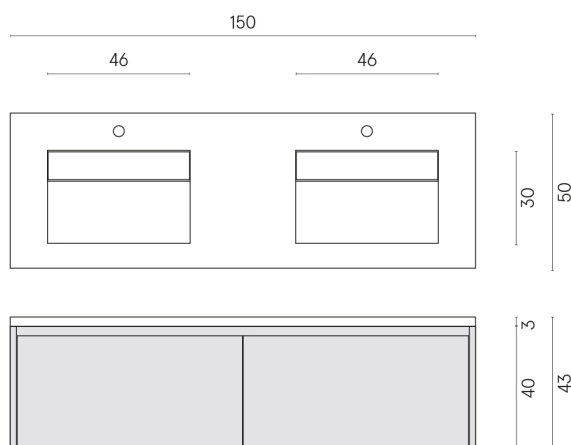

SCHEDA DI CONFIGURAZIONE

Cod. art.:

620810000023

Fly Air

Washbasin Duo 150 White

Rivestimento del
prodotto

Stellaris Tuscania
Grey Naturale

I colori e le altre caratteristiche estetiche delle piastrelle presenti nelle illustrazioni presenti sul sito sono puramente indicativi. Guarda sempre i campioni di persona prima dell'acquisto.