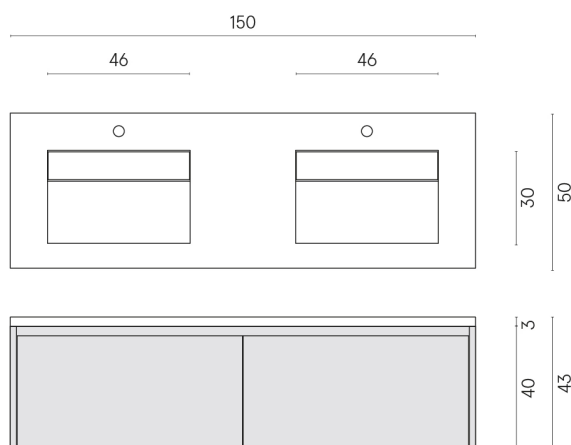

SCHEDA DI CONFIGURAZIONE

Cod. art.: 620810000018

Fly Air

Washbasin Duo 150 Wood

Rivestimento del
prodotto

Charme Evo
Calacatta Naturale

I colori e le altre caratteristiche estetiche delle piastrelle presenti nelle illustrazioni presenti sul sito sono puramente indicativi. Guarda sempre i campioni di persona prima dell'acquisto.