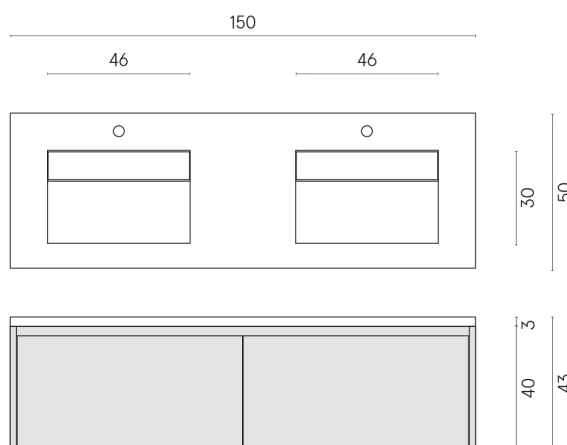

SCHEDA DI CONFIGURAZIONE

Cod. art.: 620810000018

Fly Air

Washbasin Duo 150

Wood

Rivestimento del
prodotto

Charme Advance
Elegant Brown Lux

I colori e le altre caratteristiche estetiche delle piastrelle presenti nelle illustrazioni presenti sul sito sono puramente indicativi. Guarda sempre i campioni di persona prima dell'acquisto.