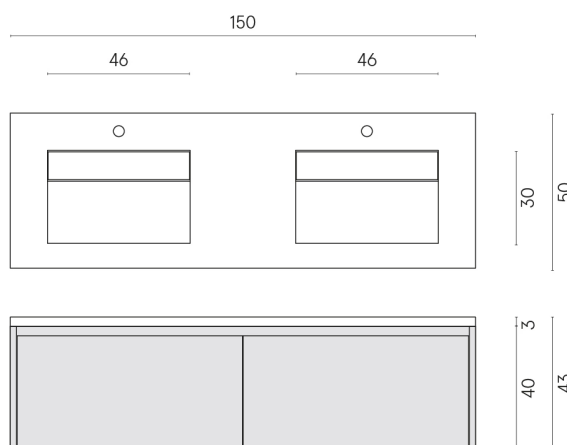

SCHEDA DI CONFIGURAZIONE

Cod. art.: 620810000018

Fly Air

Washbasin Duo 150 Wood

Rivestimento del
prodotto

Continuum Silver
Naturale

I colori e le altre caratteristiche estetiche delle piastrelle presenti nelle illustrazioni presenti sul sito sono puramente indicativi. Guarda sempre i campioni di persona prima dell'acquisto.