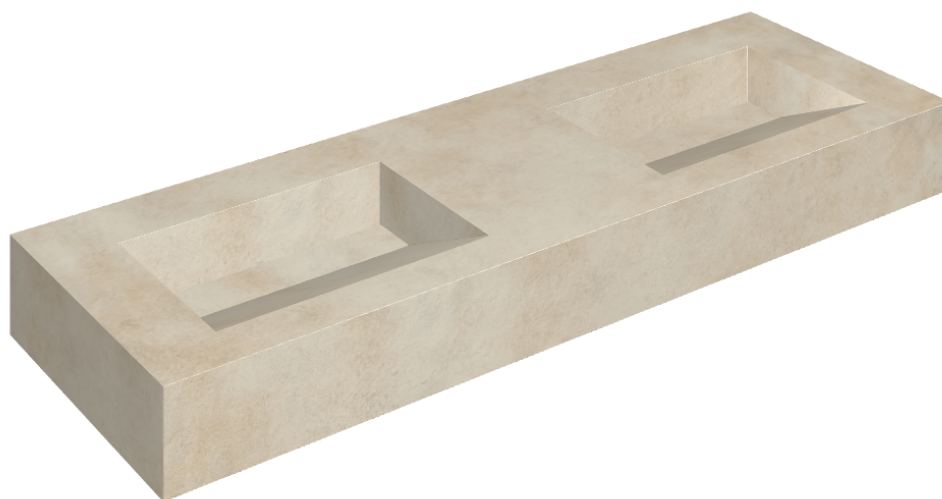

SCHEDA DI CONFIGURAZIONE

Cod. art.: 620810000013

Fly Evo

Washbasin Duo 150

Rivestimento del
prodotto

Millennium Dust
Naturale

I colori e le altre caratteristiche estetiche delle piastrelle presenti nelle illustrazioni presenti sul sito sono puramente indicativi. Guarda sempre i campioni di persona prima dell'acquisto.