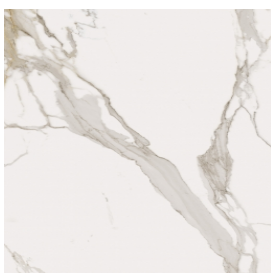

SCHEDA DI CONFIGURAZIONE

Cod. art.: 620810000013

Fly Evo

Washbasin Duo 150

Rivestimento del
prodotto

Charme Evo
Calacatta Naturale

I colori e le altre caratteristiche estetiche delle piastrelle presenti nelle illustrazioni presenti sul sito sono puramente indicativi. Guarda sempre i campioni di persona prima dell'acquisto.