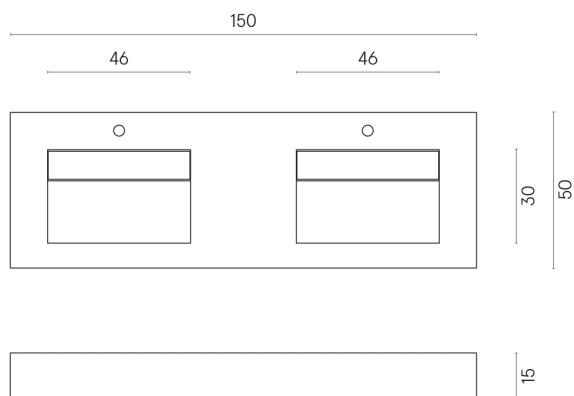

SCHEDA DI CONFIGURAZIONE

Cod. art.: 620810000013

Fly Evo

Washbasin Duo 150

Rivestimento del
prodotto

Charme Evo Antracite
Naturale

I colori e le altre caratteristiche estetiche delle piastrelle presenti nelle illustrazioni presenti sul sito sono puramente indicativi. Guarda sempre i campioni di persona prima dell'acquisto.