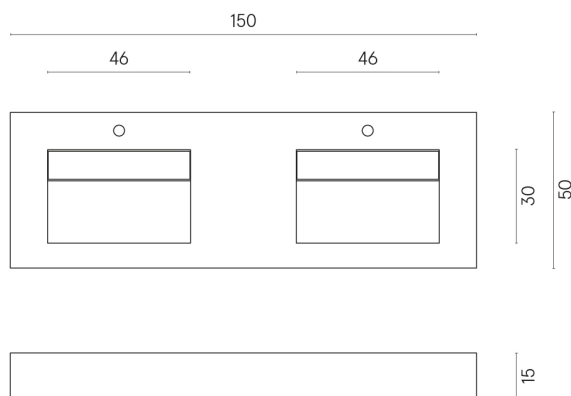

SCHEDA DI CONFIGURAZIONE

Cod. art.: 620810000013

Fly Evo

Washbasin Duo 150

Rivestimento del
prodotto
Contempora Pure
Naturale

I colori e le altre caratteristiche estetiche delle piastrelle presenti nelle illustrazioni presenti sul sito sono puramente indicativi. Guarda sempre i campioni di persona prima dell'acquisto.