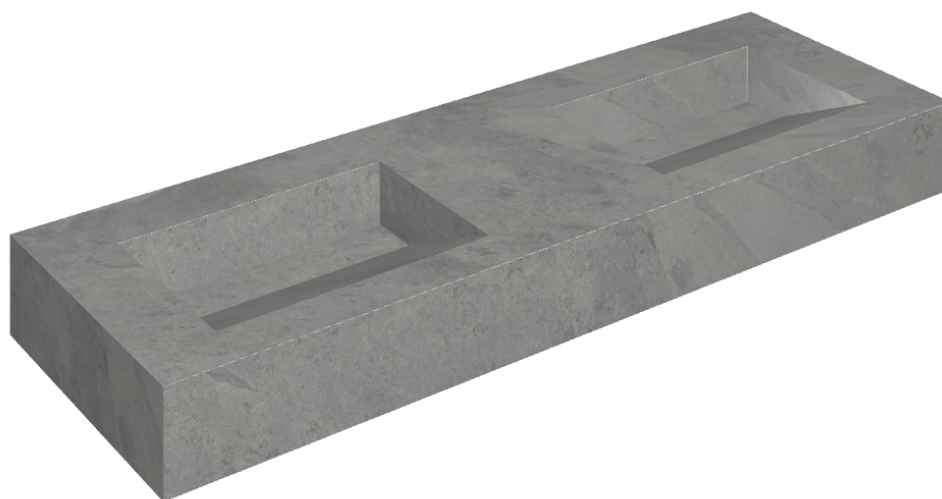

## Washbasin Duo 150

Rivestimento del  
prodotto

Materia Carbonio  
Naturale

I colori e le altre caratteristiche estetiche delle piastrelle presenti nelle illustrazioni presenti sul sito sono puramente indicativi. Guarda sempre i campioni di persona prima dell'acquisto.