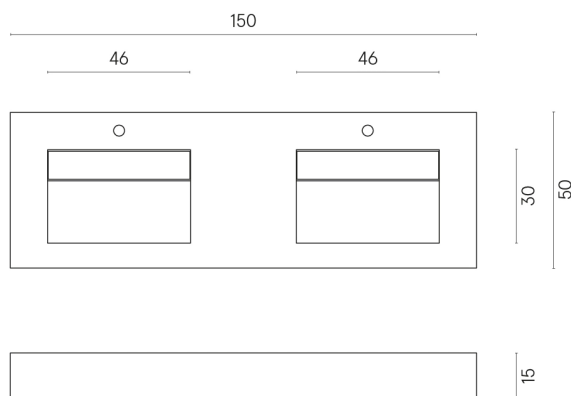

SCHEDA DI CONFIGURAZIONE

Cod. art.:

620810000013

Fly Evo

Washbasin Duo 150

Rivestimento del
prodotto

Materia Carbonio
Naturale

I colori e le altre caratteristiche estetiche delle piastrelle presenti nelle illustrazioni presenti sul sito sono puramente indicativi. Guarda sempre i campioni di persona prima dell'acquisto.

**Trova il punto vendita
autorizzato più vicino:**

<https://msk.italonceramica.ru/ru/home/dealer/>

ITALON HOME

© COPYRIGHT ITALON - АО Керамогранитный завод 142800, Россия, Московская область, г. Ступино, Староситненское шоссе, вл. 32 - Тел. +7 495 2251322 / Факс +7 495 2251346