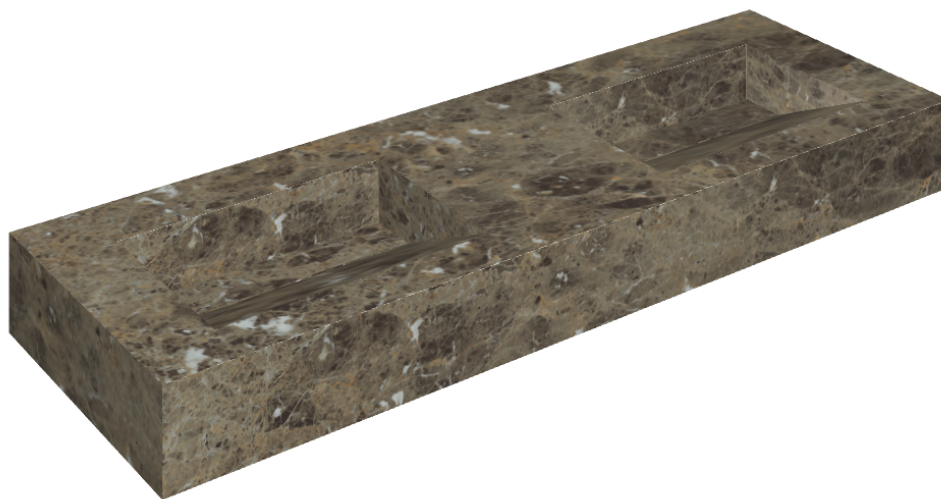

# Fly Evo

## Washbasin Duo 150

Rivestimento del  
prodotto

Charme Deluxe  
Emperador Dark  
Naturale

I colori e le altre caratteristiche estetiche delle piastrelle presenti nelle illustrazioni presenti sul sito sono puramente indicativi. Guarda sempre i campioni di persona prima dell'acquisto.