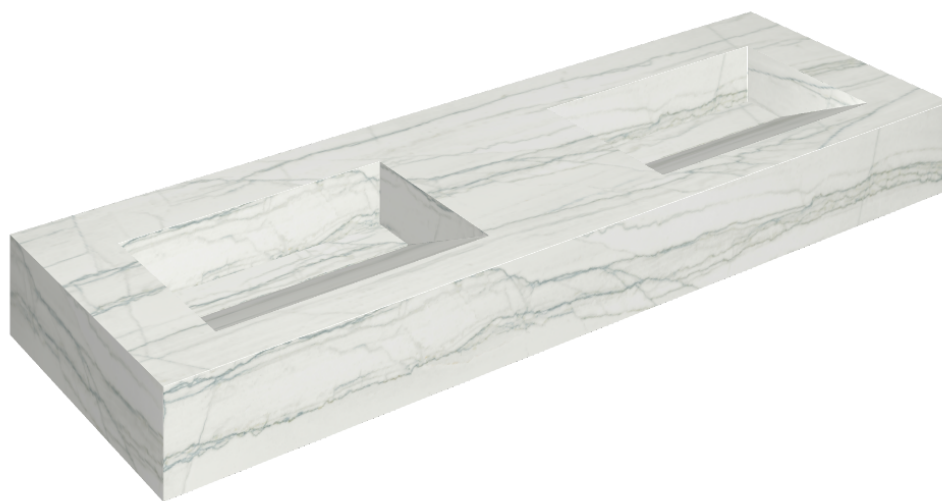

SCHEDA DI CONFIGURAZIONE

Cod. art.: 620810000013

Fly Evo

Washbasin Duo 150

Rivestimento del prodotto

Charme Advance
Platinum White
Naturale

I colori e le altre caratteristiche estetiche delle piastrelle presenti nelle illustrazioni presenti sul sito sono puramente indicativi. Guarda sempre i campioni di persona prima dell'acquisto.