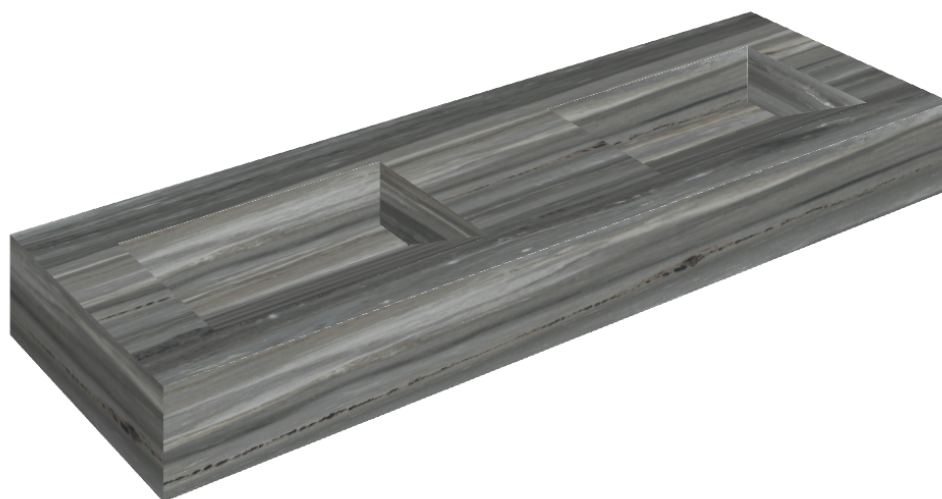

## Washbasin Duo 150

Rivestimento del  
prodotto

Charme Advance  
Palissandro Dark Lux

I colori e le altre caratteristiche estetiche delle piastrelle presenti nelle illustrazioni presenti sul sito sono puramente indicativi. Guarda sempre i campioni di persona prima dell'acquisto.