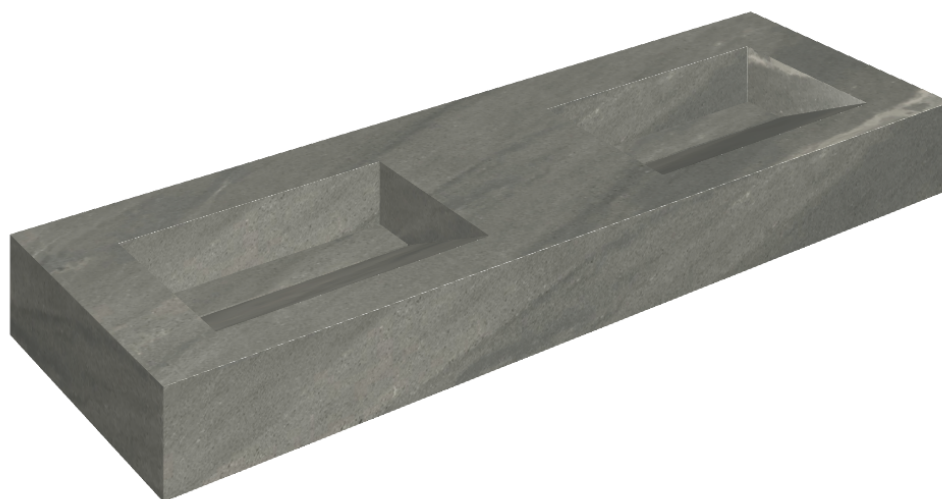

## Washbasin Duo 150

Rivestimento del  
prodotto

Metropolis Graphite  
Dark Naturale

I colori e le altre caratteristiche estetiche delle piastrelle presenti nelle illustrazioni presenti sul sito sono puramente indicativi. Guarda sempre i campioni di persona prima dell'acquisto.