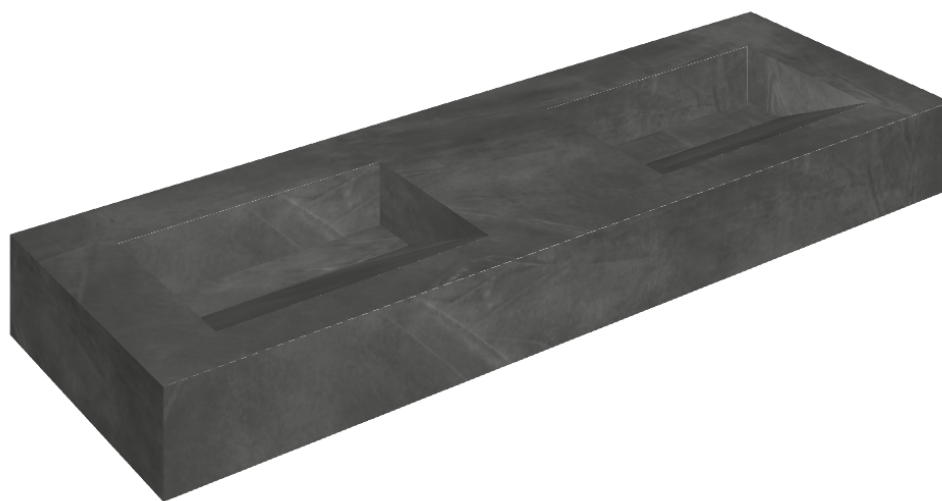

## Washbasin Duo 150

Rivestimento del  
prodotto

Continuum Petrol  
Naturale

I colori e le altre caratteristiche estetiche delle piastrelle presenti nelle illustrazioni presenti sul sito sono puramente indicativi. Guarda sempre i campioni di persona prima dell'acquisto.