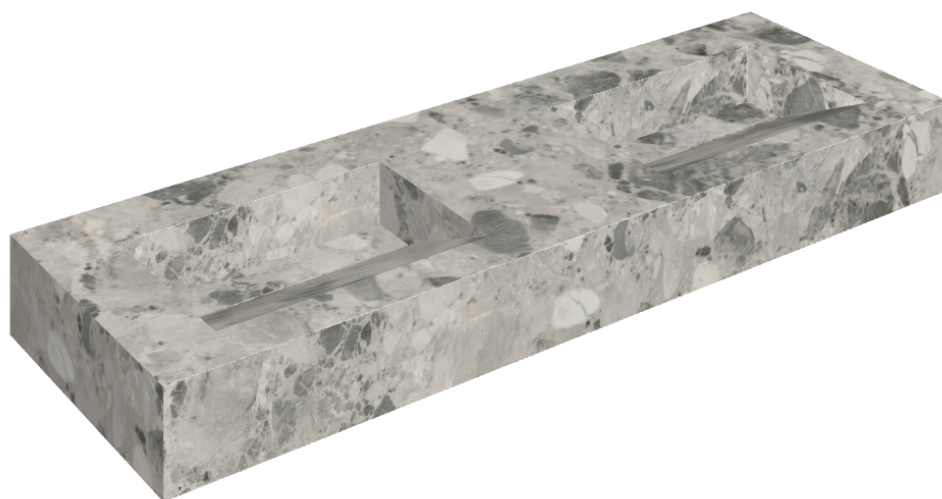

SCHEDA DI CONFIGURAZIONE

Cod. art.:

620810000013

Fly Evo

Washbasin Duo 150

Rivestimento del
prodotto

Continuum Stone
Grey Naturale

I colori e le altre caratteristiche estetiche delle piastrelle presenti nelle illustrazioni presenti sul sito sono puramente indicativi. Guarda sempre i campioni di persona prima dell'acquisto.