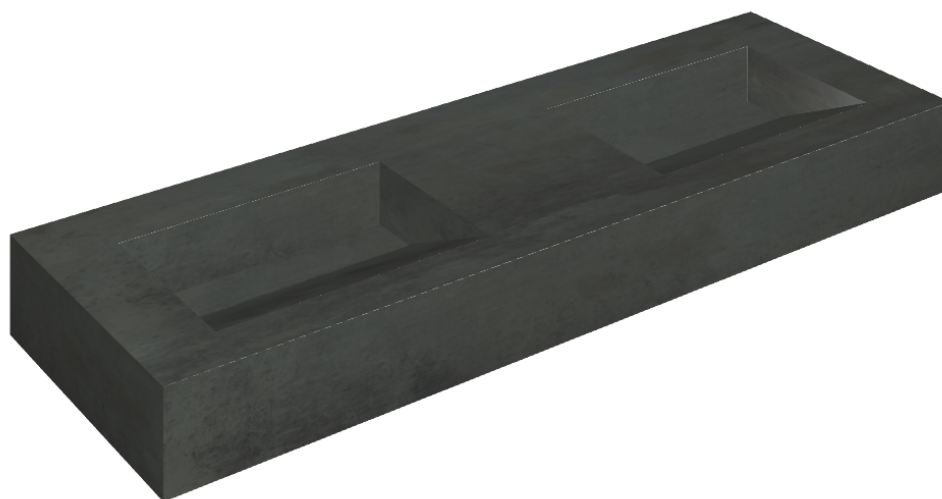

SCHEDA DI CONFIGURAZIONE

Cod. art.: 620810000013

Fly Evo

Washbasin Duo 150

Rivestimento del
prodotto

Surface Steel
Naturale

I colori e le altre caratteristiche estetiche delle piastrelle presenti nelle illustrazioni presenti sul sito sono puramente indicativi. Guarda sempre i campioni di persona prima dell'acquisto.