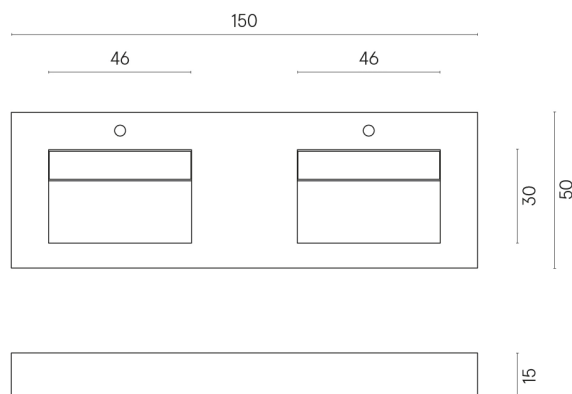

SCHEDA DI CONFIGURAZIONE

Cod. art.:

620810000013

Fly Evo

Washbasin Duo 150

Rivestimento del
prodotto

Stellaris Crystal Pure
Naturale

I colori e le altre caratteristiche estetiche delle piastrelle presenti nelle illustrazioni presenti sul sito sono puramente indicativi. Guarda sempre i campioni di persona prima dell'acquisto.

**Trova il punto vendita
autorizzato più vicino:**

<https://msk.italonceramica.ru/ru/home/dealer/>

ITALON HOME

© COPYRIGHT ITALON - АО Керамогранитный завод 142800, Россия, Московская область, г. Ступино, Староситненское шоссе, вл. 32 - Тел. +7 495 2251322 / Факс +7 495 2251346