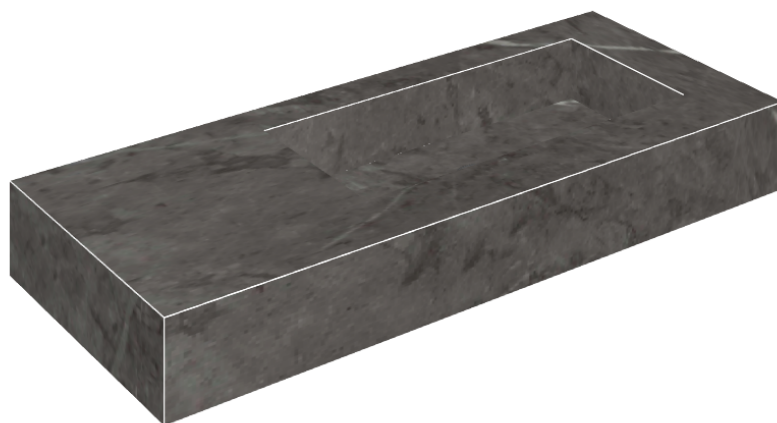

SCHEDA DI CONFIGURAZIONE

Cod. art.: 620810000009

Fly

Washbasin 120 Dx

Rivestimento del
prodotto

Charme Evo Antracite
Naturale

I colori e le altre caratteristiche estetiche delle piastrelle presenti nelle illustrazioni presenti sul sito sono puramente indicativi. Guarda sempre i campioni di persona prima dell'acquisto.