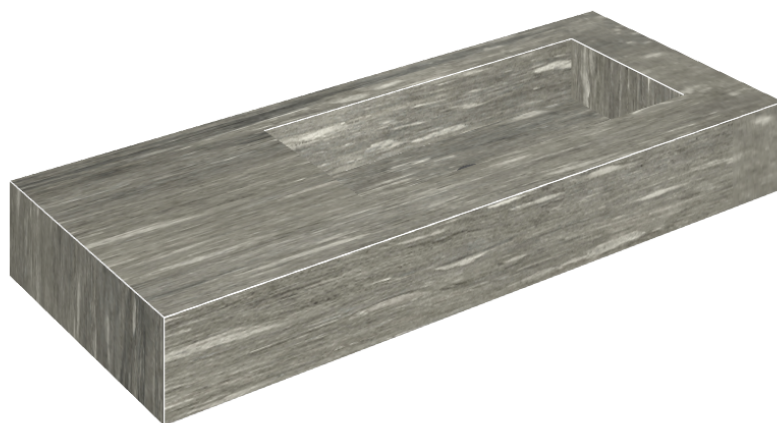

SCHEDA DI CONFIGURAZIONE

Cod. art.: 620810000009

Fly

Washbasin 120 Dx

Rivestimento del
prodotto

Skyfall Grigio Alpino
Naturale

I colori e le altre caratteristiche estetiche delle piastrelle presenti nelle illustrazioni presenti sul sito sono puramente indicativi. Guarda sempre i campioni di persona prima dell'acquisto.