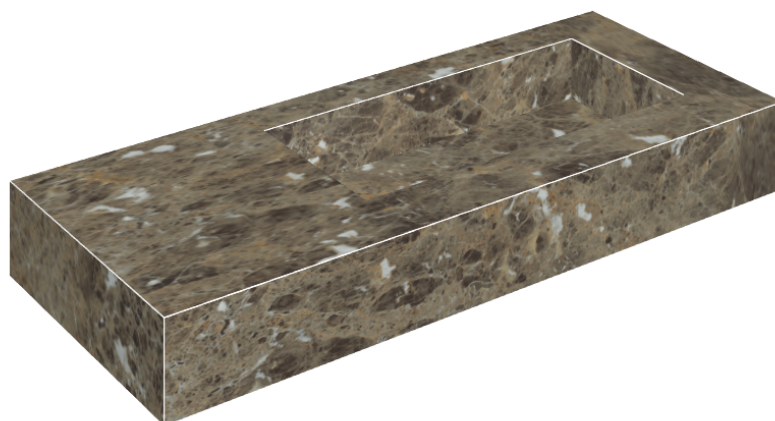

## Washbasin 120 Dx

Rivestimento del prodotto

Charme Deluxe  
Emperador Dark  
Naturale

I colori e le altre caratteristiche estetiche delle piastrelle presenti nelle illustrazioni presenti sul sito sono puramente indicativi. Guarda sempre i campioni di persona prima dell'acquisto.