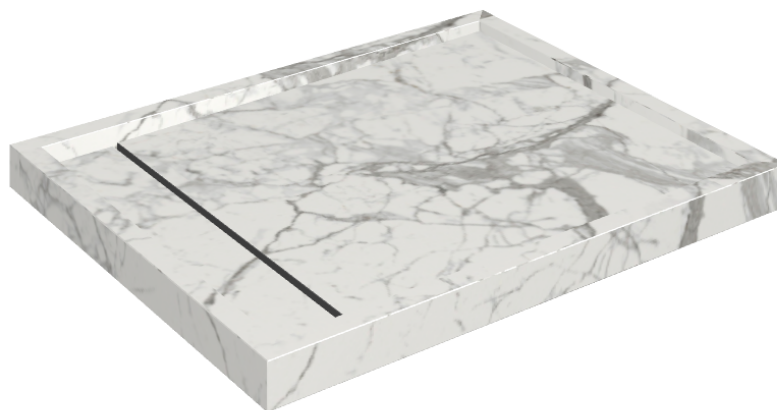

Cod. art.: 620820000002

Diamond

Shower Tray 100

Rivestimento del
prodotto

Charme Evo Statuario
Naturale

I colori e le altre caratteristiche estetiche delle piastrelle presenti nelle illustrazioni presenti sul sito sono puramente indicativi. Guarda sempre i campioni di persona prima dell'acquisto.