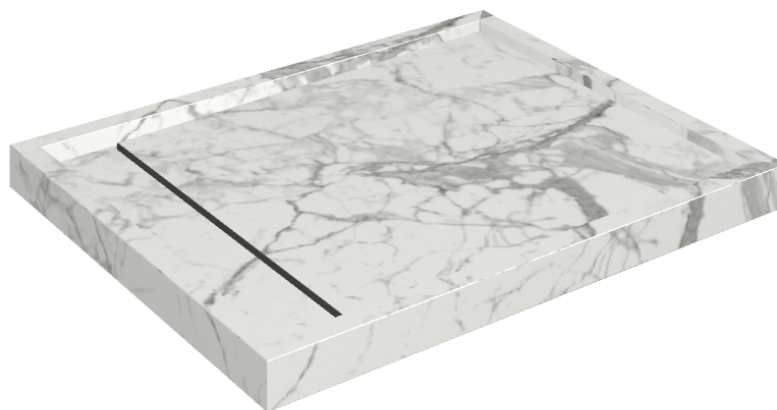

# Diamond

## Shower Tray 100

**Rivestimento del  
prodotto**Charme Evo Statuario  
Naturale

I colori e le altre caratteristiche estetiche delle piastrelle presenti nelle illustrazioni presenti sul sito sono puramente indicativi. Guarda sempre i campioni di persona prima dell'acquisto.