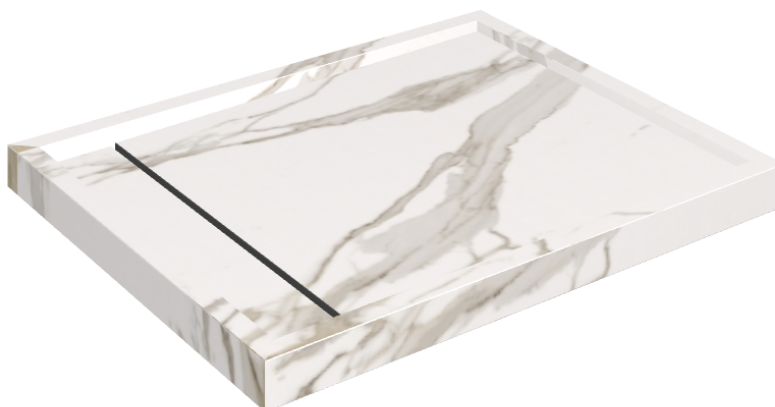

# Diamond

## Shower Tray 100

Rivestimento del  
prodotto

Charme Evo  
Calacatta Naturale

I colori e le altre caratteristiche estetiche delle piastrelle presenti nelle illustrazioni presenti sul sito sono puramente indicativi. Guarda sempre i campioni di persona prima dell'acquisto.