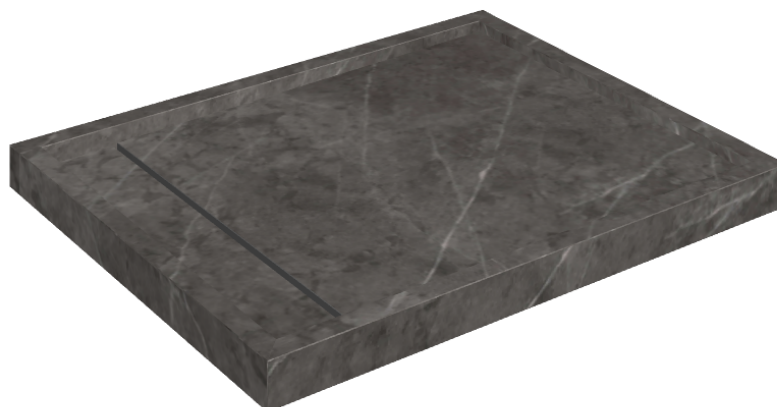

Cod. art.: 620820000002

Diamond

Shower Tray 100

**Rivestimento del
prodotto**Charme Evo Antracite
Naturale

I colori e le altre caratteristiche estetiche delle piastrelle presenti nelle illustrazioni presenti sul sito sono puramente indicativi. Guarda sempre i campioni di persona prima dell'acquisto.