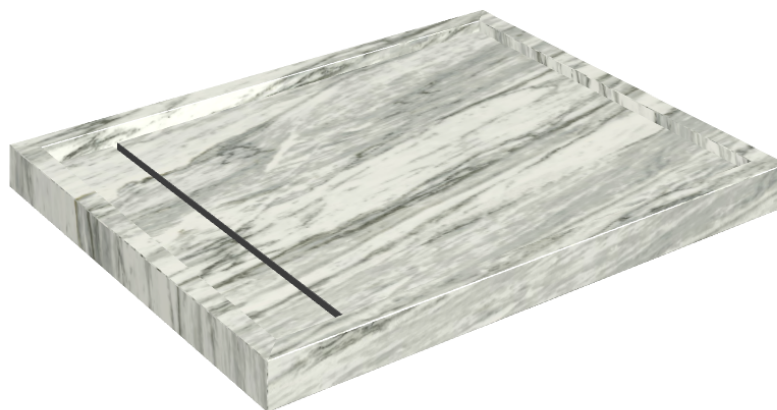

Cod. art.: 620820000002

Diamond

Shower Tray 100

**Rivestimento del
prodotto**Skyfall Bianco
Paradiso Naturale

I colori e le altre caratteristiche estetiche delle piastrelle presenti nelle illustrazioni presenti sul sito sono puramente indicativi. Guarda sempre i campioni di persona prima dell'acquisto.