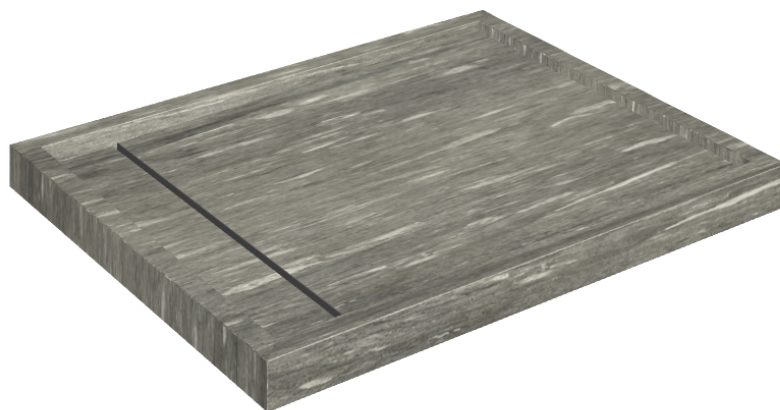

# Diamond

## Shower Tray 100

**Rivestimento del  
prodotto**Skyfall Grigio Alpino  
Naturale

I colori e le altre caratteristiche estetiche delle piastrelle presenti nelle illustrazioni presenti sul sito sono puramente indicativi. Guarda sempre i campioni di persona prima dell'acquisto.