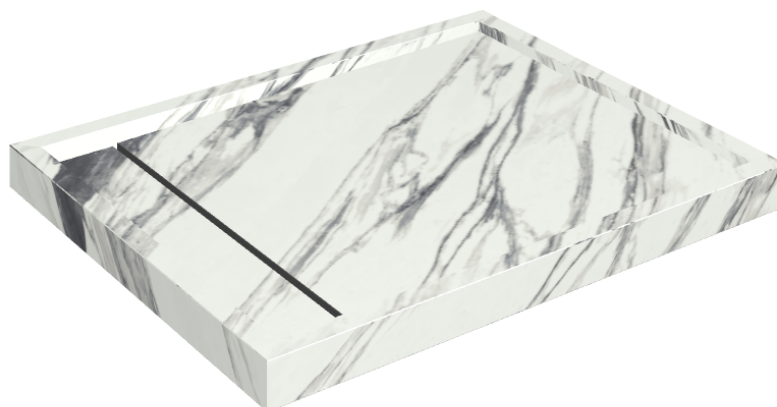

Cod. art.: 620820000002

Diamond

Shower Tray 100

**Rivestimento del
prodotto**Charme Deluxe
Statuario Fantastico
Naturale

I colori e le altre caratteristiche estetiche delle piastrelle presenti nelle illustrazioni presenti sul sito sono puramente indicativi. Guarda sempre i campioni di persona prima dell'acquisto.