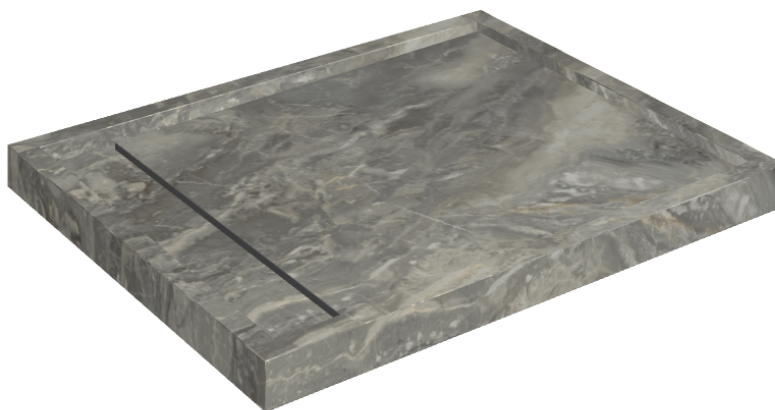

# Diamond

## Shower Tray 100

**Rivestimento del  
prodotto**Charme Deluxe Grigio  
Orobico Naturale

I colori e le altre caratteristiche estetiche delle piastrelle presenti nelle illustrazioni presenti sul sito sono puramente indicativi. Guarda sempre i campioni di persona prima dell'acquisto.