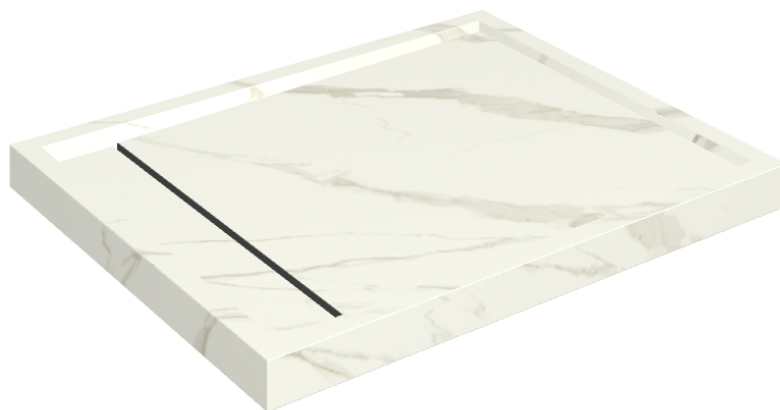

# Diamond

## Shower Tray 100

**Rivestimento del  
prodotto**Metropolis Calacatta  
Gold Naturale

I colori e le altre caratteristiche estetiche delle piastrelle presenti nelle illustrazioni presenti sul sito sono puramente indicativi. Guarda sempre i campioni di persona prima dell'acquisto.