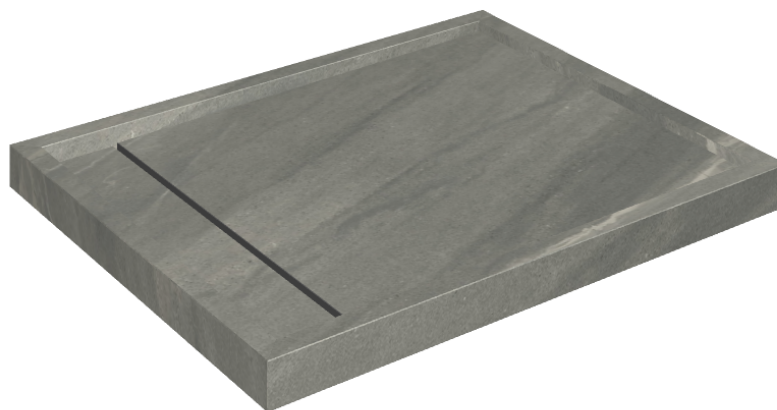

SCHEMA DI CONFIGURAZIONE

Cod. art.: 620820000002

Diamond

Shower Tray 100

**Rivestimento del
prodotto**Metropolis Graphite
Dark Naturale

I colori e le altre caratteristiche estetiche delle piastrelle presenti nelle illustrazioni presenti sul sito sono puramente indicativi. Guarda sempre i campioni di persona prima dell'acquisto.