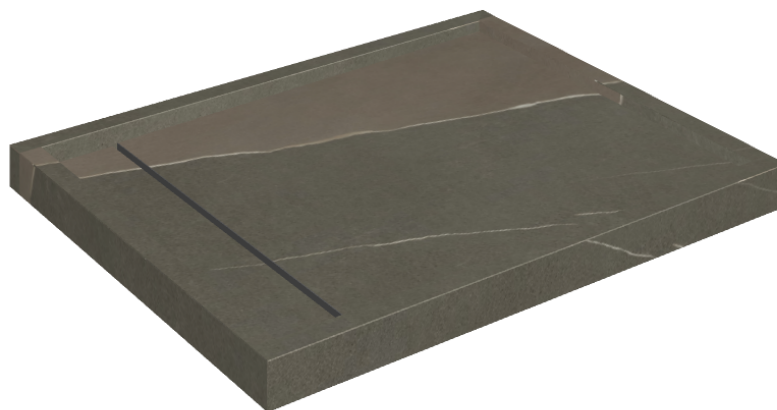

# Diamond

## Shower Tray 100

Rivestimento del  
prodotto

Metropolis Arcadia  
Brown Naturale

I colori e le altre caratteristiche estetiche delle piastrelle presenti nelle illustrazioni presenti sul sito sono puramente indicativi. Guarda sempre i campioni di persona prima dell'acquisto.